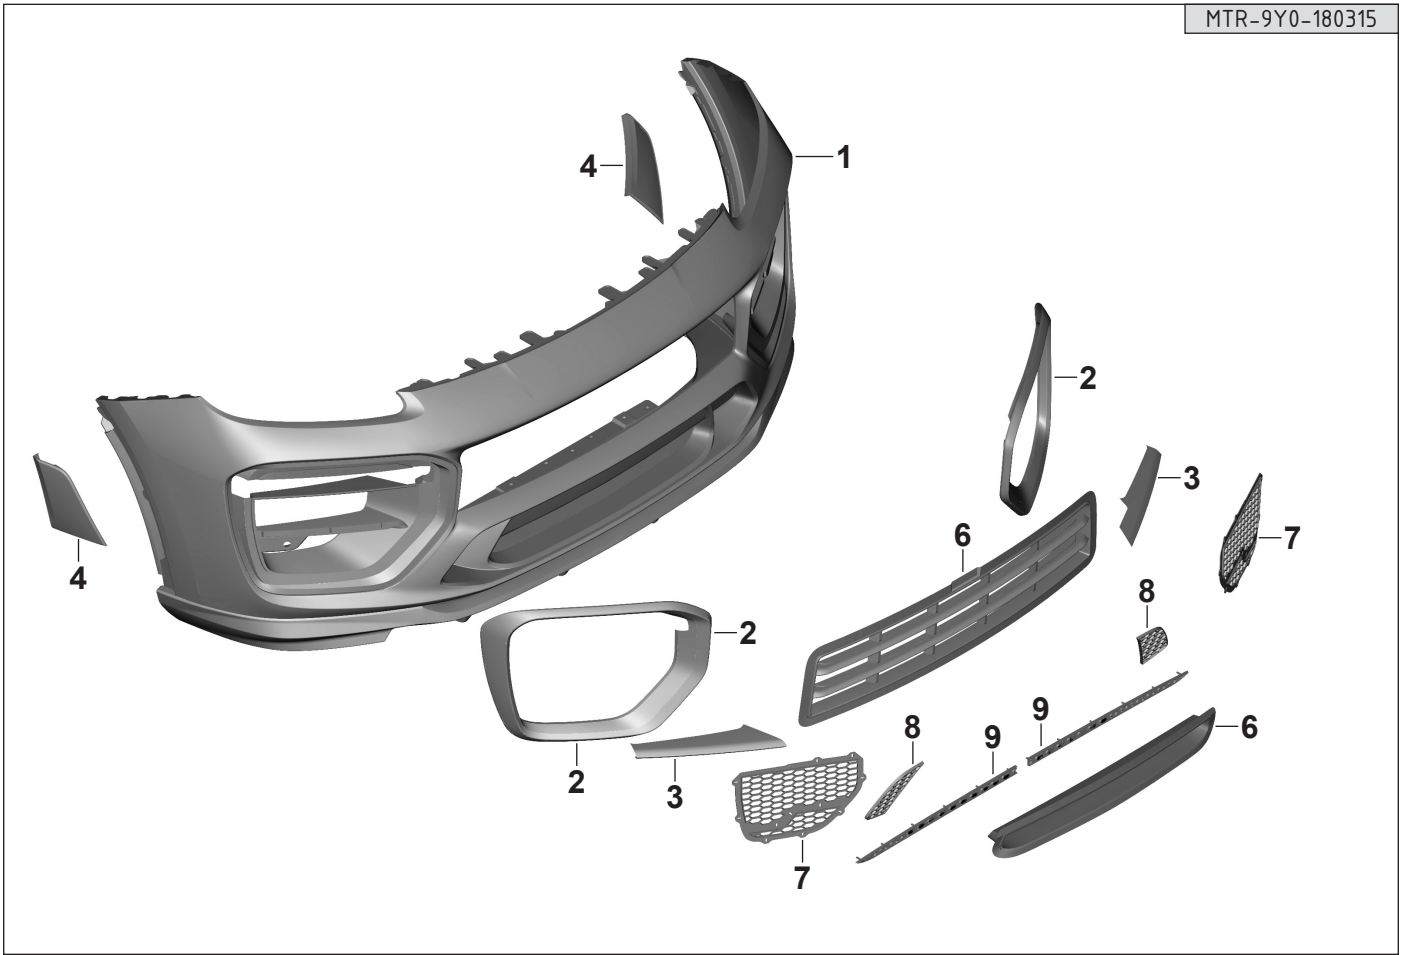

MTR-9Y0-180315

№	Артикул	Наименование	Кол-во	Прим.
--	MTR-9Y0-180400	Комплект в сборе для Porsche Cayenne Coupe Turbo	35	Искл. Sport Design
--	MTR-9Y0-180315	Облицовка пер. дмпера в сборе для Porsche Cayenne Turbo и Cayenne Coupe Turbo	17	Искл. Sport Design
01	MTR-9Y0-180318	Облицовка переднего дмпера	1	
	MTR-9Y0-180321	Окантовка бокового воздуховода Пд лев.	1	
02	MTR-9Y0-180322	Окантовка бокового воздуховода Пд прав.	1	
	MTR-9Y0-180363	Окантовка бокового воздуховода Пд лев., карбон	1	Опция
	MTR-9Y0-180364	Окантовка бокового воздуховода Пд прав., карбон	1	Опция
	MTR-9Y0-180325	Накладка бокового воздуховода Пд лев.	1	
03	MTR-9Y0-180326	Накладка бокового воздуховода Пд прав.	1	
	MTR-9Y0-180365	Накладка бокового воздуховода Пд лев., карбон	1	Опция
	MTR-9Y0-180366	Накладка бокового воздуховода Пд прав., карбон	1	Опция
04	MTR-9Y0-180327	Накладка арки Пд лев.	1	
	MTR-9Y0-180328	Накладка арки Пд прав.	1	
05	MTR-9Y0-180329	Решетка радиатора Пд	1	
	MTR-9Y0-180338	Решетка радиатора Пд для а/м с адапт. круиз контр.	1	
06	MTR-9Y0-180330	Воздуховод нижний Пд	1	
07	MTR-9Y0-180331	Решетка бокового воздуховода Пд лев.	1	
	MTR-9Y0-180332	Решетка бокового воздуховода Пд прав.	1	
08	MTR-9Y0-180333	Крышка дуксирной проушины Пд лев.	1	
	MTR-9Y0-180334	Крышка дуксирной проушины Пд прав.	1	
09	MTR-9Y0-180335	Накладка декоративная нижняя Пд лев.	1	
	MTR-9Y0-180336	Накладка декоративная нижняя Пд прав.	1	
10	MTR-9Y0-180339	Опора кронштейна камеры ночного видения Пд лев.	1