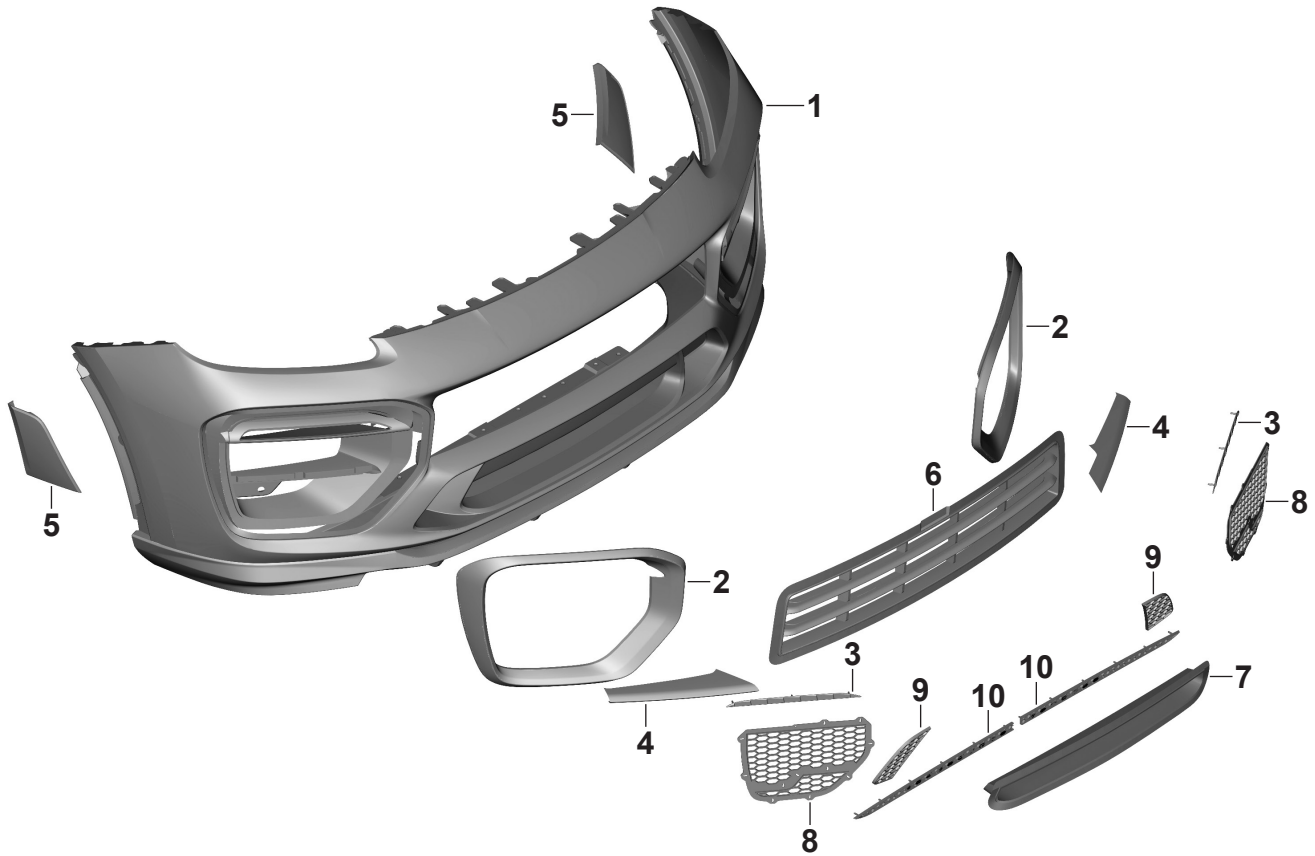

MTR-9Y0-180314

№	Артикул	Наименование	Кол-во	Прим.
--	MTR-9Y0-180399	Комплект в сборе для Porsche Cayenne Coupe Base/S	26	Искл. Sport Design
--	MTR-9Y0-180314	Облицовка пер. дмп. в сборе для Porsche Cayenne Base/S и Cayenne Coupe Base/S	19	Искл. Sport Design
01	MTR-9Y0-180317	Облицовка переднего дмпера	1	
	MTR-9Y0-180319	Окантовка бокового воздуховода Пд лев.	1	
02	MTR-9Y0-180320	Окантовка бокового воздуховода Пд прав.	1	
	MTR-9Y0-180361	Окантовка бокового воздуховода Пд лев., карбон	1	Опция
	MTR-9Y0-180362	Окантовка бокового воздуховода Пд прав., карбон	1	Опция
03	MTR-9Y0-180323	Накладка декоративная Пд лев.	1	
	MTR-9Y0-180324	Накладка декоративная Пд прав.	1	
	MTR-9Y0-180325	Накладка бокового воздуховода Пд лев.	1	
04	MTR-9Y0-180326	Накладка бокового воздуховода Пд прав.	1	
	MTR-9Y0-180365	Накладка бокового воздуховода Пд лев., карбон	1	Опция
	MTR-9Y0-180366	Накладка бокового воздуховода Пд прав., карбон	1	Опция
05	MTR-9Y0-180327	Накладка арки Пд лев.	1	
	MTR-9Y0-180328	Накладка арки Пд прав.	1	
	MTR-9Y0-180329	Решетка радиатора Пд	1	
06	MTR-9Y0-180338	Решетка радиатора для а/м с адапт. круиз контр. Пд	1	
07	MTR-9Y0-180330	Воздуховод нижний Пд	1	
	MTR-9Y0-180331	Решетка бокового воздуховода Пд лев.	1	
08	MTR-9Y0-180332	Решетка бокового воздуховода Пд прав.	1	
	MTR-9Y0-180333	Крышка буксирной проушины Пд лев.	1	
09	MTR-9Y0-180334	Крышка буксирной проушины Пд прав.	1	
	MTR-9Y0-180335	Накладка декоративная нижняя Пд лев.	1	
10	MTR-9Y0-180336	Накладка декоративная нижняя Пд прав.	1	
	MTR-9Y0-180337	Опора кронштейна камеры ночного видения Пд лев.	1	
--	9Y0.980.562	Кронштейн камеры ночного видения Пд для Base/S	1	OEM Turbo