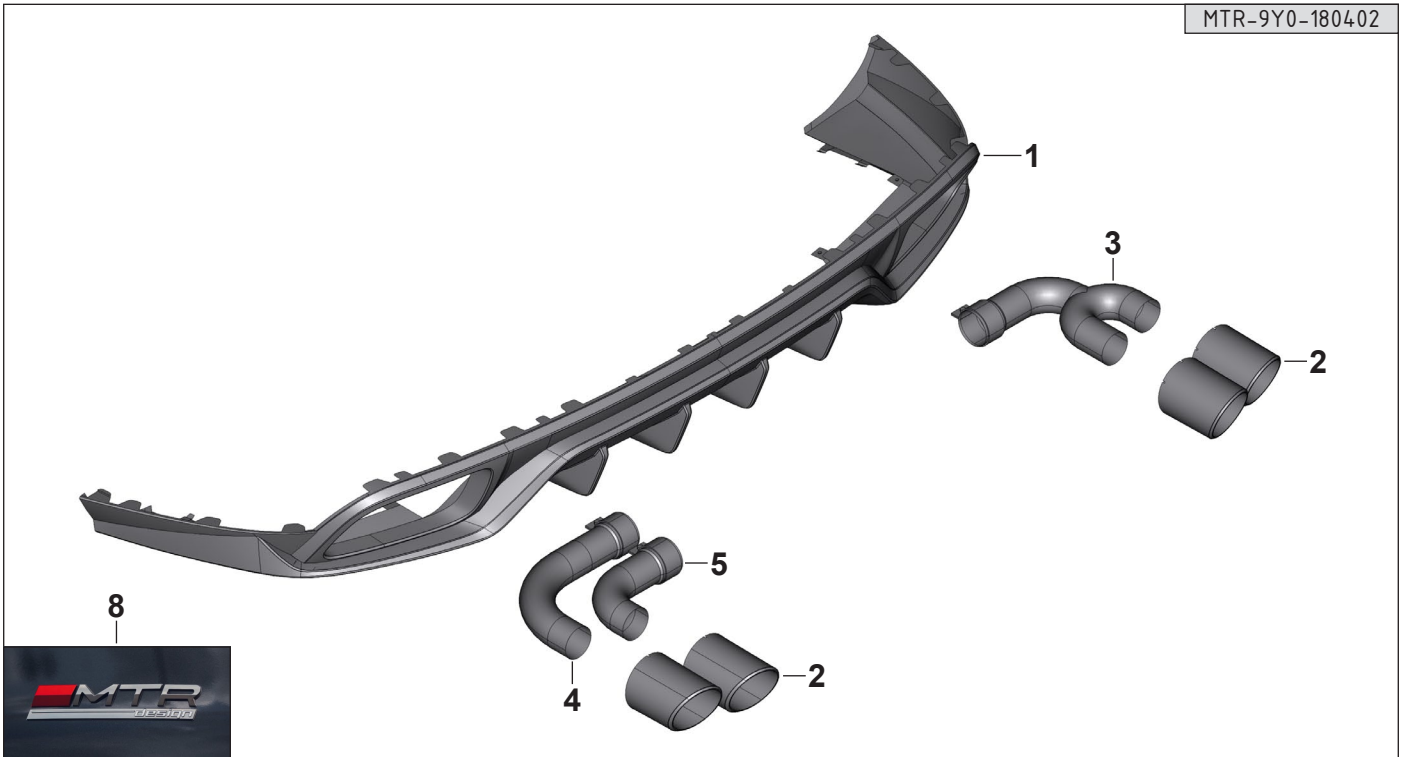

MTR-9Y0-180402

№	Артикул	Наименование	Кол-во	Прим.
--	MTR-9Y3-190402	Диффузор заднего бампера в сборе для Porsche Cayenne Coupe Base/S	7	Искл. Sport Design
--	MTR-9Y3-190426	Диффузор заднего бампера в сборе для Porsche Cayenne Coupe Turbo	9	Искл. Sport Design
01	MTR-9Y3-190403	Диффузор, карбон	1	
02	MTR-9Y3-190404	Насадка выпускной трубы круглая фрезерованная с карбоновой облоймой	4	Алюм., фрез.
03	MTR-9Y3-190405	Патрубок глушителя (отвод) лев. (Base/S)	1	Base/S
	MTR-9Y3-190406	Патрубок глушителя (отвод) прав. (Base/S)	1	Base/S
04	MTR-9Y3-190407	Патрубок глушителя (отвод) боковой лев. (Turbo)	1	Turbo
	MTR-9Y3-190408	Патрубок глушителя (отвод) боковой прав. (Turbo)	1	Turbo
05	MTR-9Y3-190409	Патрубок глушителя (отвод) средний лев. (Turbo)	1	Turbo
	MTR-9Y3-190410	Патрубок глушителя (отвод) средний прав. (Turbo)	1	Turbo
06	MTR-9Y0-180369	Порог боковой лев., карбон	1	Опция
	MTR-9Y0-180370	Порог боковой прав., карбон	1	Опция
07	MTR-9Y3-190411	Спойлер крышки багажника, карбон	1	Опция Изобр. отсутств.
08	MTR-KRX-145204	Эмблема MTR	1