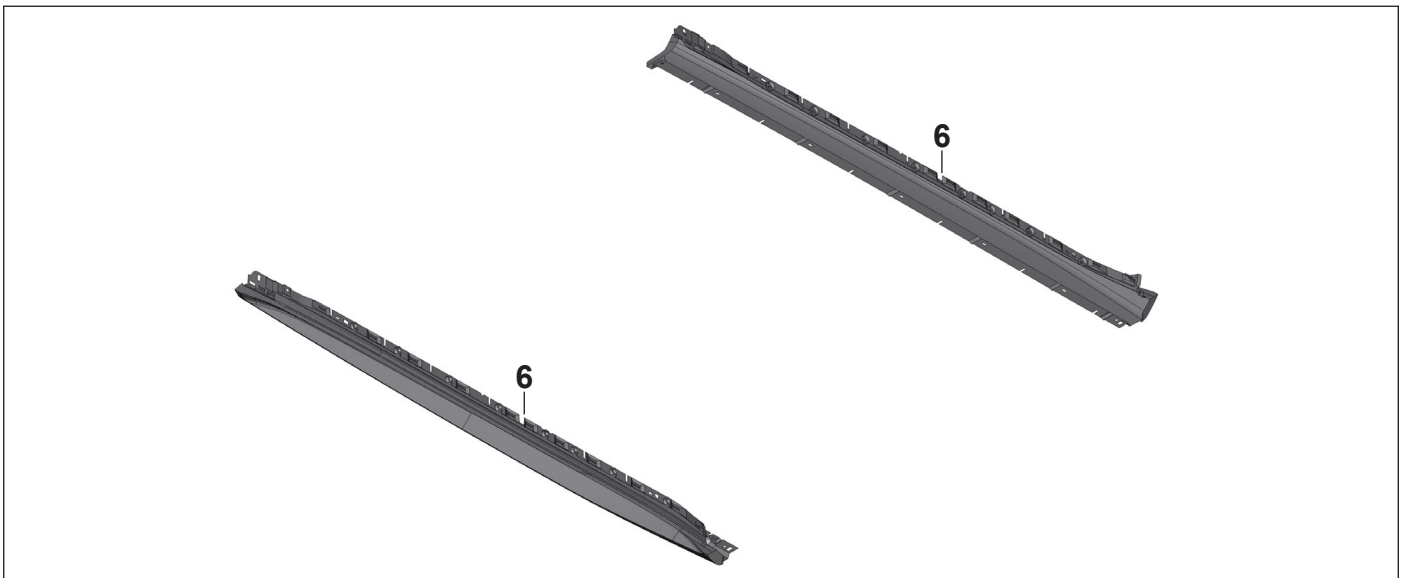

MTR-9Y0-180402

№	Артикул	Наименование	Кол-во	Прим.
--	MTR-9Y3-190402	Диффузор заднего бампера в сборе для Porsche Cayenne Coupe Base/S	7	Искл. Sport Design
--	MTR-9Y3-190426	Диффузор заднего бампера в сборе для Porsche Cayenne Coupe Turbo	9	Искл. Sport Design
01	MTR-9Y3-190403	Диффузор, карбон	1	
02	MTR-9Y3-190404	Насадка выпускной трубы круглая фрезерованная с карбоновой облоймой	4	Алюм., фрез.
03	MTR-9Y3-190405	Патрубок глушителя (отвод) лев. (Base/S)	1	Base/S
	MTR-9Y3-190406	Патрубок глушителя (отвод) прав. (Base/S)	1	Base/S
04	MTR-9Y3-190407	Патрубок глушителя (отвод) боковой лев. (Turbo)	1	Turbo
	MTR-9Y3-190408	Патрубок глушителя (отвод) боковой прав. (Turbo)	1	Turbo
05	MTR-9Y3-190409	Патрубок глушителя (отвод) средний лев. (Turbo)	1	Turbo
	MTR-9Y3-190410	Патрубок глушителя (отвод) средний прав. (Turbo)	1	Turbo
06	MTR-9Y0-180369	Порог боковой лев., карбон	1	Опция
	MTR-9Y0-180370	Порог боковой прав., карбон	1	Опция
07	MTR-9Y3-190411	Спойлер крышки багажника, карбон	1	Опция Изобр. отсутств.
08	MTR-KRX-145204	Эмблема MTR	1